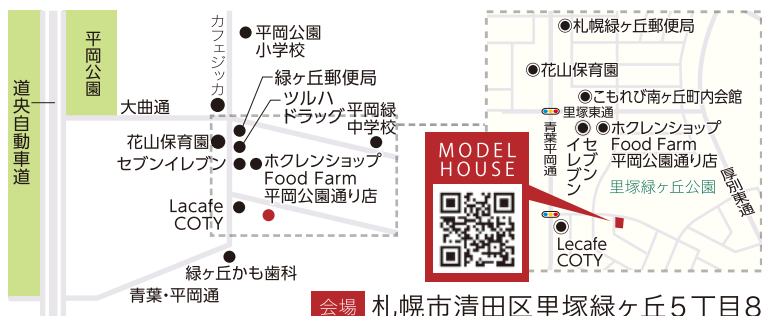

CONCEPT MODEL HOUSE OPEN!

札幌市清田区
里塚

10/6 sat・7 sun・8 mon 公開 | 公開時間 10:00>17:00

中庭のある暮らし

日々成長し、季節によっても、
風によっても表情を変えていく木々の緑。
その移ろいを眺められる、
中庭を囲むような居住空間を展開。
土地の属性を理解し、庭と共に完成していく
国木ハウスの家づくりを体現したような邸宅だ。

KUNIMOKU HOUSE
<http://kunimoku-house.co.jp/>

家にいる時間が、一人でも、
家族といっても楽しめる場所であってほしい。
家族のコミュニケーションスペースや
互いの存在を感じられる空間設計で
家で過ごす時間がより心地よくなる家に。

会場 札幌市西区八軒3条西4丁目